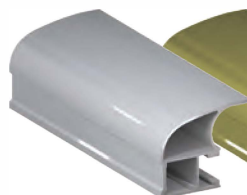

Профиль для шкафов-купе

патина
белая

патина
черная

патина
коричневая

патина
золото

серебряный
дождь

орех патина
светлый

ясень шимо
темный