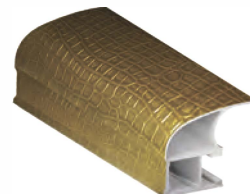

Профиль для шкафов-купе

патина
белая

патина
черная

патина
коричневая

патина
золото

серебряный
дождь

орех патина
светлый

ясень шимо
темный

жемчуг
зернистый

виски
зернистый

ром
зернистый

графит
зернистый

дуб шато

венге темный
седой

крок
золото

дуб
глянец

вишня 304
глянец

мирт
глянец

венге красный
глянец

венге темный
глянец

венге патина
глянец

крок
жемчуг

береза
структурная

дуб светлый
структурный